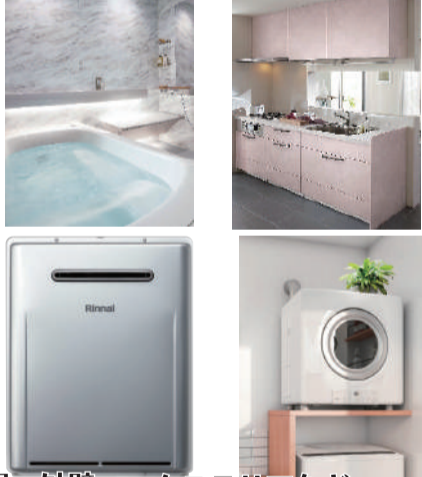

2024 辻久まつり

5 / 18(土) / 19(日)

雨天決行!
※荒天時は中止します

入場無料

会場：辻久ガス駐車場 ※無料駐車場あり

AM10:00 ~ PM4:00

リフォーム・ガス器具 大相談会

最新のガス器具・住宅設備を展示
システムキッチン・システムバス・トイレ
ガス給湯器・ビルトインコンロ・乾太くん